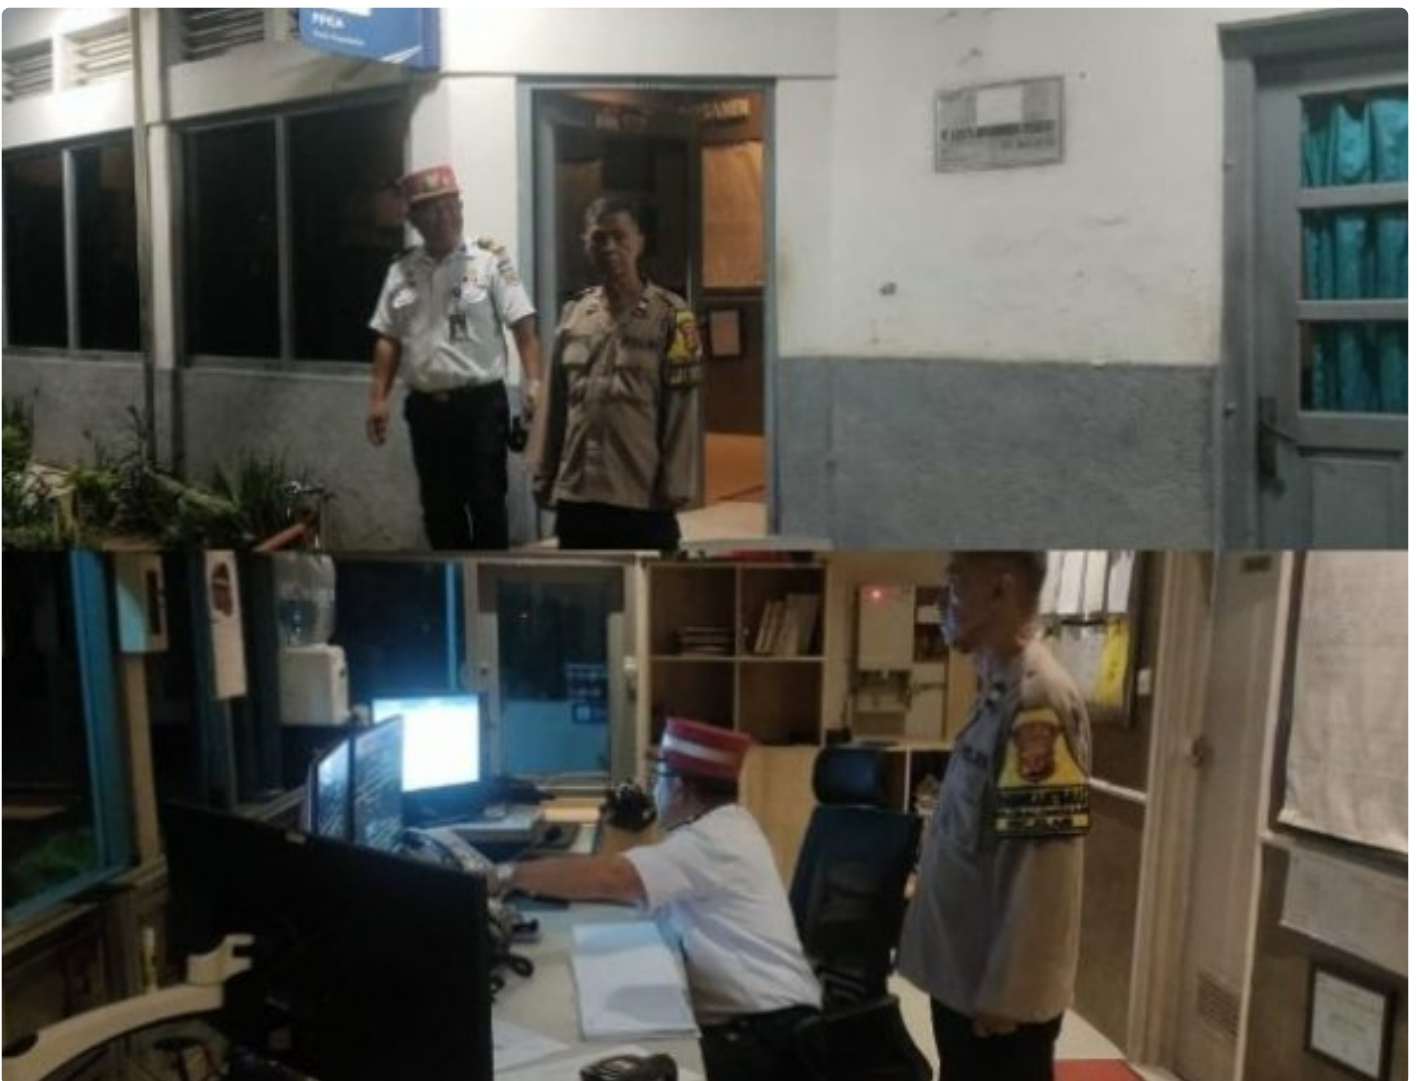

## Anggota Polsek Klari Melaksanakan Pengamanan Monitoring Jelang Nataru Di Stasiun Kereta Api

**KARAWANG - KARAWANG.INDONESIASATU.ID**

Dec 21, 2024 - 19:48

**Polres Karawang** - Personil Polsek Klari Polres Karawang jajaran Polda Jabar melaksanakan monitoring dan pengamanan terbuka dan Pam tertutup di stasiun kereta api di wilayah hukum Polsek Klari, Jumat malam (20/12/2024) sekira pukul 23.00 wib sampai dengan selesai.

Pengamanan dilaksanakan dalam rangka pengamanan dan monitoring libur panjang menjelang perayaan Natal dan tahun baru (Nataru) 2025.

Disamping itu juga dilaksanakan pengecekan penumpang untuk memastikan tidak adanya penumpang gelap di gerbong.

Kapolres Karawang AKBP Edwar Zulkarnain. S.I.K., S.H., M.H melalui Kapolsek Klari Kompol Andryan Nugraha. S.H menyampaikan, kegiatan pengamanan tersebut dilaksanakan di titik titik perlintasan kereta api dan di stasiun yang ada di wilayah Polsek Klari Polres Karawang guna monitoring keamanan dan kenyamanan para penumpang yang akan melaksanakan libur panjang jelang perayaan natal dan tahun baru ( Nataru ) 2025 ke kampungnya masing masing. Pungkasnya