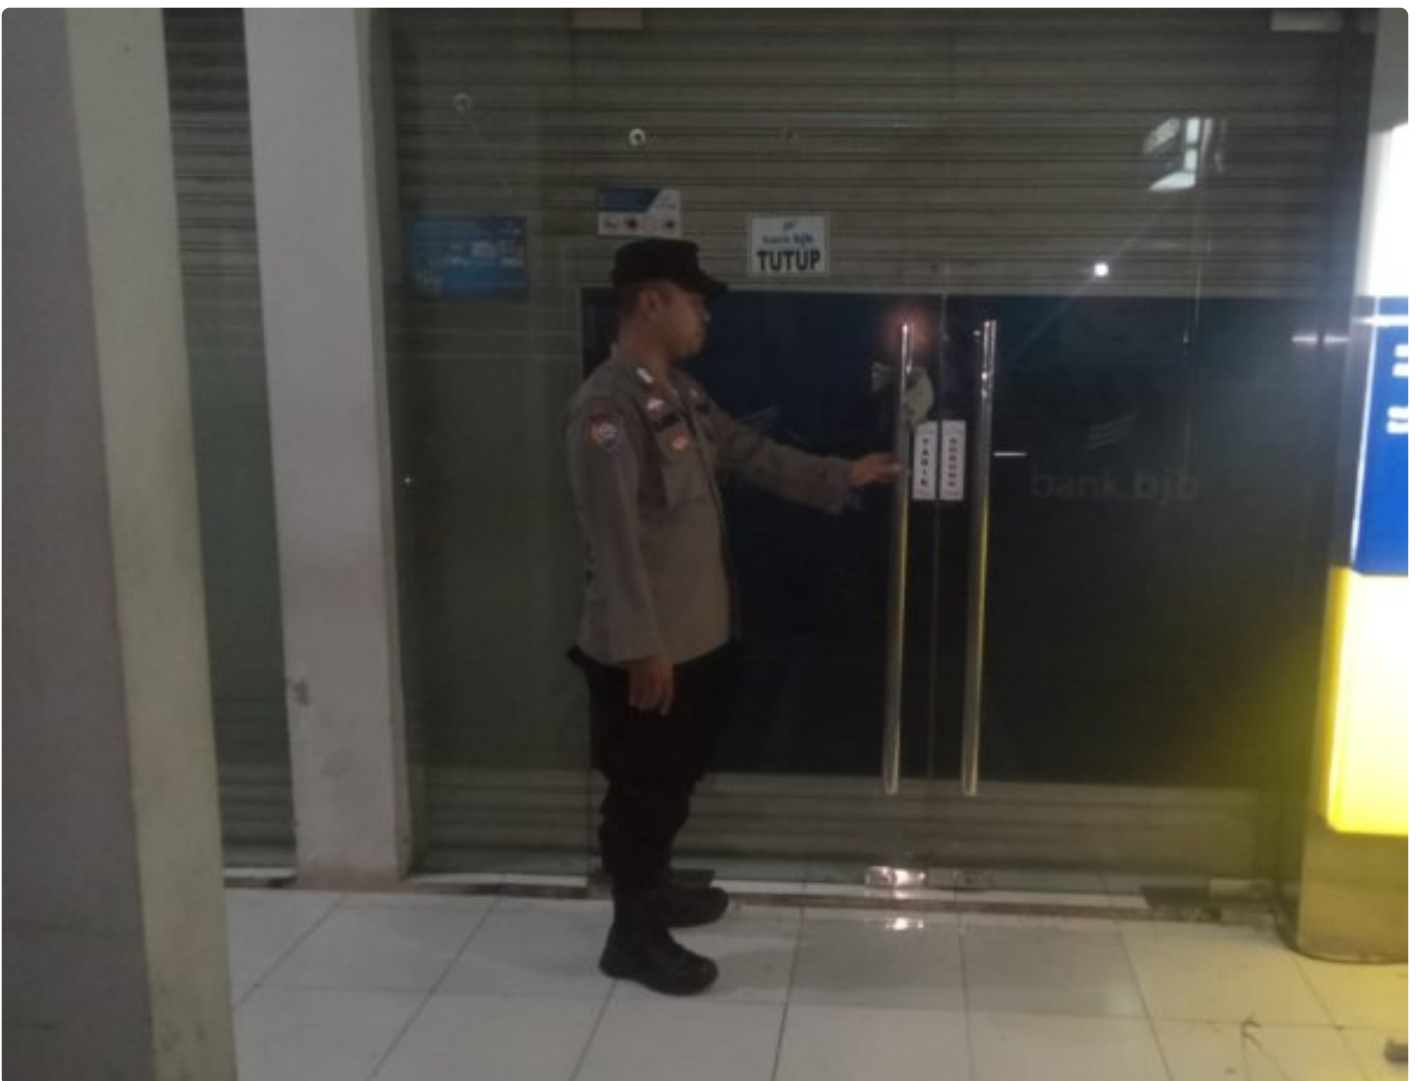

Dua Personel Polsek Tegalwaru Patroli Malam Monitor Kantor Bank dan ATM di Wilayah Loji

KARAWANG - KARAWANG.INDONESIASATU.ID

Jul 25, 2024 - 11:58

KARAWANG,- Tidak mau ada celah dan potensi kejahatan yang bisa menimpa perkantoran di wilayah Loji Kecamatan Tegalwaru.

Sigap dua personel melaksanakan patroli regulasi pada malam hari secara seksama. Rabu (24/7) malam tadi.

Bripka Deni Aripin dan Briptu Asep Hidayay melaksanakan patroli malam.

Salah satu giat monitoring patroli malam itu meliputi perkantoran, perbatasan, perbankan dan kegiatan masyarakat.