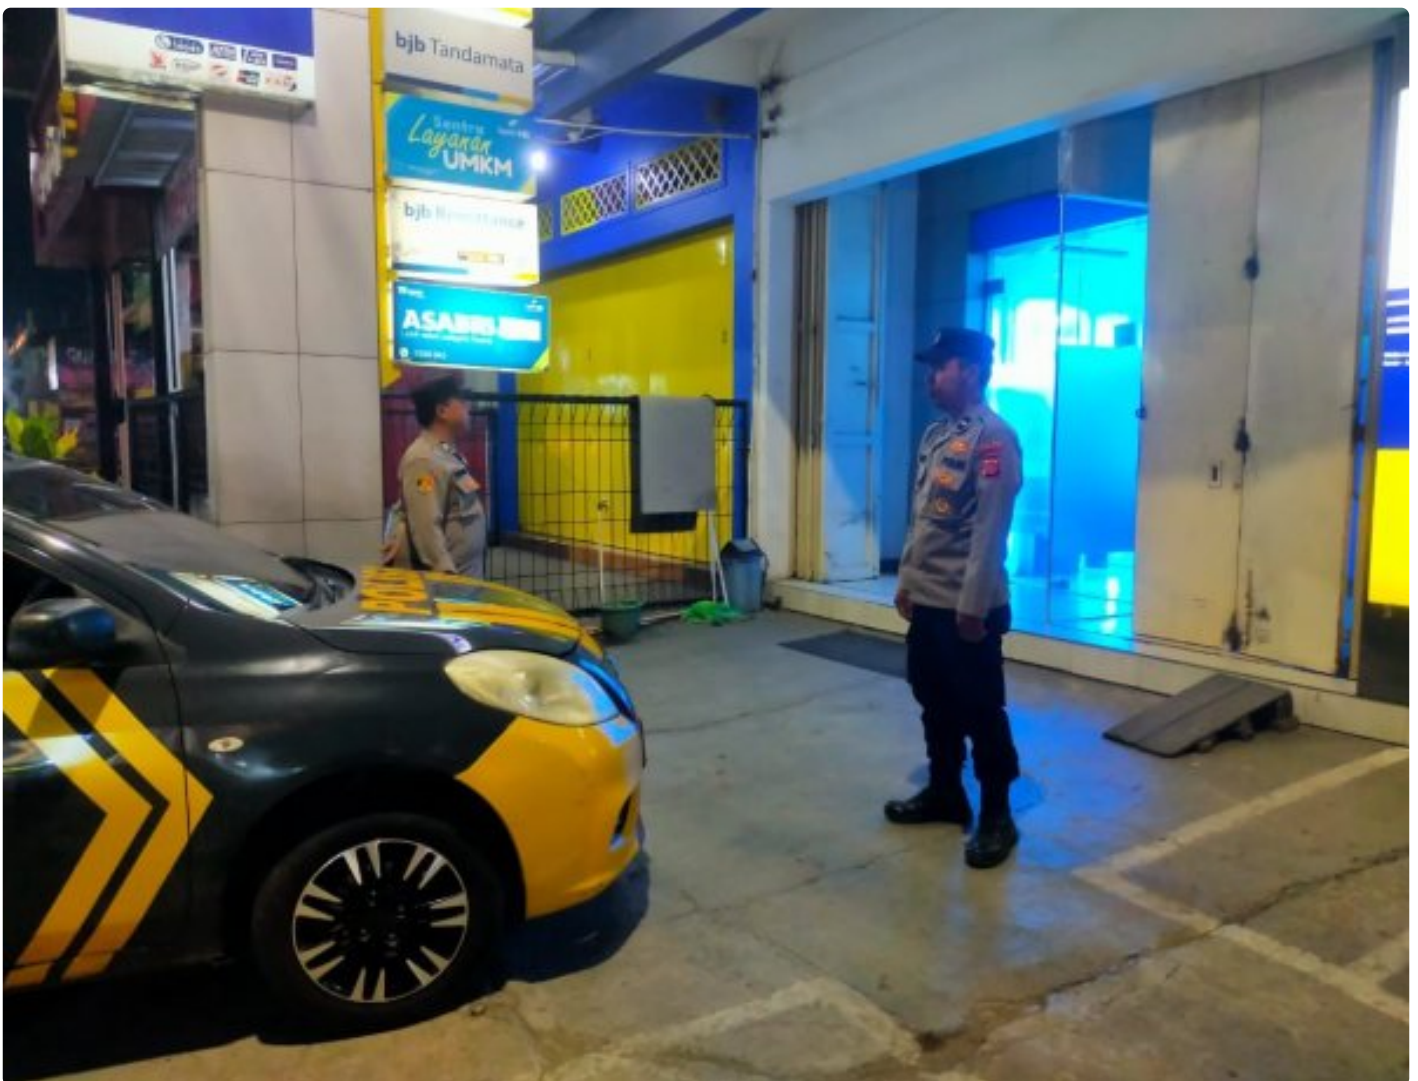

Patroli Prekat Malam, Polsek Rengasdengklok Kunjungi Bank BJB Kcp Rengasdengklok

KARAWANG - KARAWANG.INDONESIASATU.ID

Jul 24, 2024 - 15:48

Polres Karawang Polda Jawa Barat, Anggota Patroli Presisi Karang Terpadu (PREKAT) Unit Samapta Polsek Rengasdengklok Polres Karawang Polda Jabar, meningkatkan kegiatan Patroli Prekat malam hari, Rabu dini hari (24/07/2024) Pukul.01.10 WIB

Giat patroli tersebut dalam rangka mencegah terjadinya tindak kriminalitas 3C (Curat, Curas, Curanmor) maupun kejahatan jalanan lain, hal ini untuk memberikan keamanan dan ketertiban kepada masyarakat

Patroli Prekat yang dilaksanakan anggota unit Samapta polsek Rengasdengklok Aiptu Nuryana dan Aipda Kusman menysasar obyek Vital dan Menyambangi kantor Perbankan BJB KCP Rengasdengklok Desa Rengasdengklok Selatan Kec Rengasdengklok Dan memberikan Himbauan Kamtibmas kepada Anggota Scurity Bank BKB, agar tetap waspada dalam menjalankan tugas, awasi gerak gerik orang yang mencurigakan dimalam hari

Sesuai arahan Kapolres Karawang Polda Jabar AKBP. Edwar Zulkarnain.S.I.K.,S.H.,M.H., Kapolsek Rengasdengklok Akp H.Edi Karyadi.S.H. menyampaikan, bahwa anggota berpatroli dengan cara menyambangi tempat - tempat rawan gangguan kamtibmas seperti Obyek vital, Kantor Perbankan