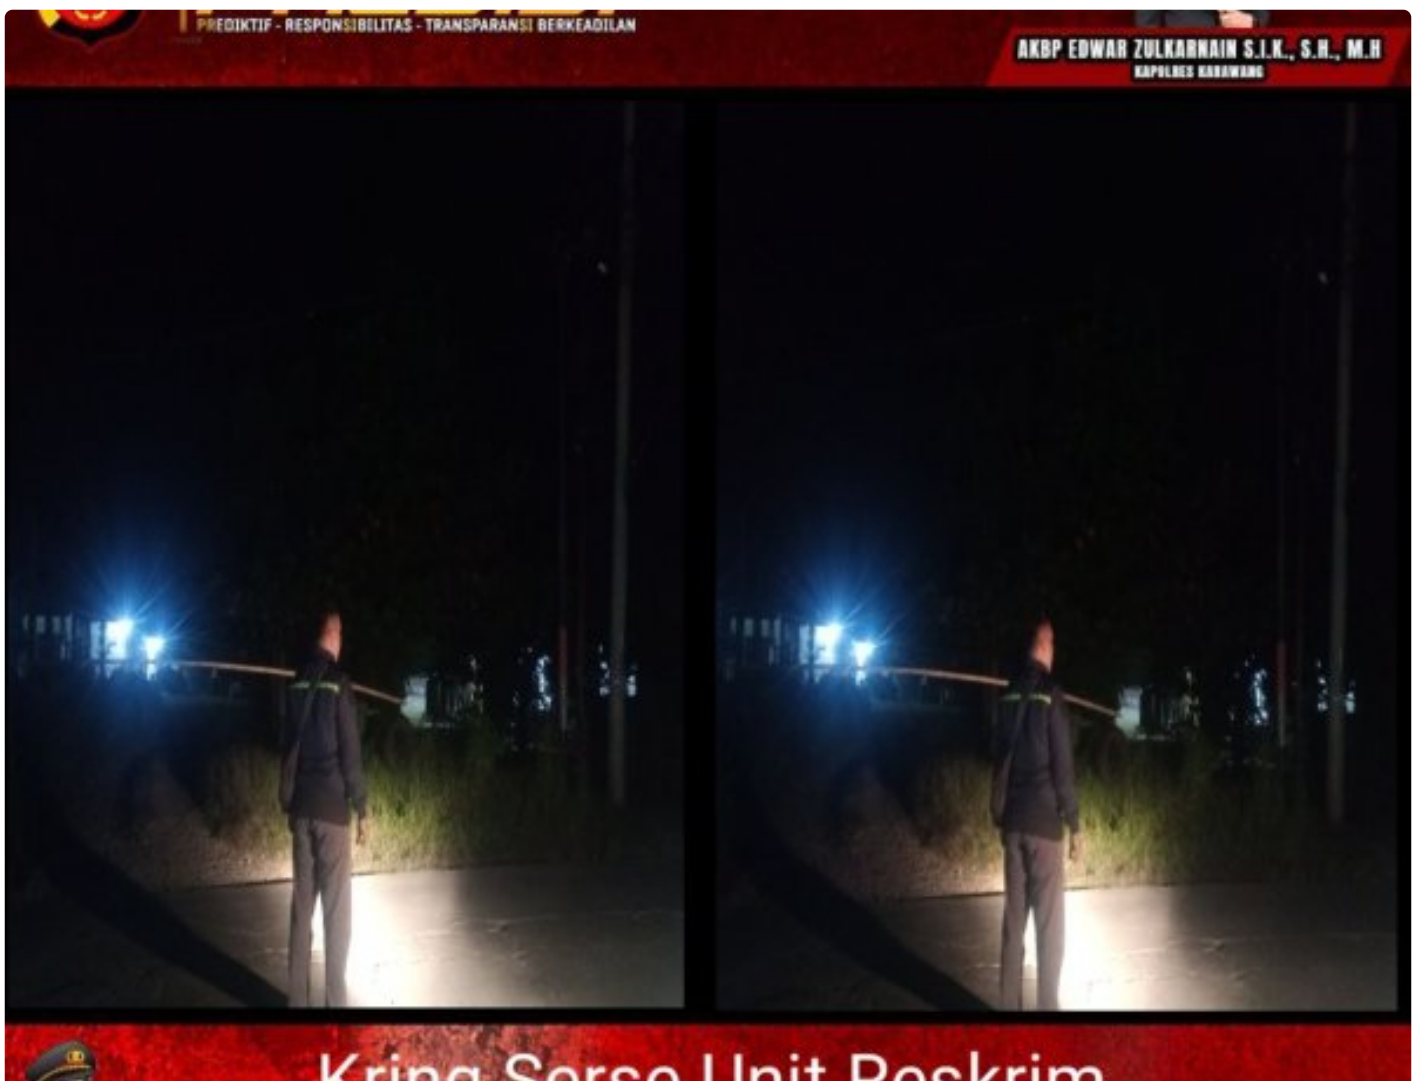

Unit Reskrim Polsek Tegalwaru Patroli Malam di Akses Sepi Jalan Baru Desa Cintelaksana Cegah Kejahatan

KARAWANG - KARAWANG.INDONESIASATU.ID

Aug 9, 2024 - 20:02

KARAWANG, - Untuk meminimalisir kejahatan di wilayah hukum Polsek Tegalwaru Polres Karawang

Personel Polsek Tegalwaru Unit Reskrim melaksanakan Kring Serse dan gelar patroli

Patroli berlangsung di jalan Baru Desa Cintelaksana. Kamis (8/8) malam tadi.

"Unit Reskrim melaksanakan patroli Kring serse antisipasi aksi kejahatan di wilayah kami, " Terang Kapolres Karawang, AKBP Edwar Zulkarnain, S.I.K.,S.H.,M.H, melalui Kapolsek Tegalwaru, Iptu. Pol. Ata, SH. Jum'at (9/8).

Patroli itu mengarah ke pencegahan aksi kejahatan.

Patroli pun berlangsung di beberapa lokasi sepi dan perbatasan wilayah hukum Polsek Tegalwaru.

"Dan Alhamdulillah patroli berjalan aman dan lancar dengan situasi berlangsung kondusif, "Jelas Kapolsek.